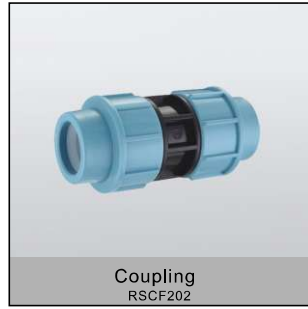

❖ 塑胶阀门 Plastic Valve

❖ 塑胶阀门 Plastic Valve

❖ 塑胶阀门 Plastic Valve

❖ 塑胶阀门 Plastic Valve

❖ 快速接头 HDPE compression fittings

❖ PVC管件 PVC PIPE FITTINGS(PN16)

❖ PVC管件 PVC PIPE FITTINGS(PN10)

❖ 执行器专用阀 Ready for actuator valve