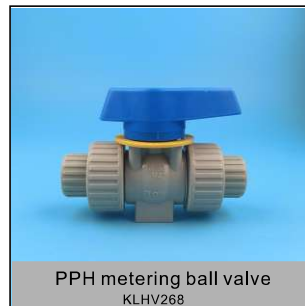

❖ 塑胶阀门 Plastic Valve

❖ 塑胶阀门 Plastic Valve

❖ 塑胶阀门 Plastic Valve

❖ 塑胶阀门 Plastic Valve

❖ 快速接头 HDPE compression fittings

❖ PVC管件 PVC PIPE FITTINGS(PN16)

❖ PVC管件 PVC PIPE FITTINGS(PN10)

❖ 执行器专用阀 Ready for actuator valve